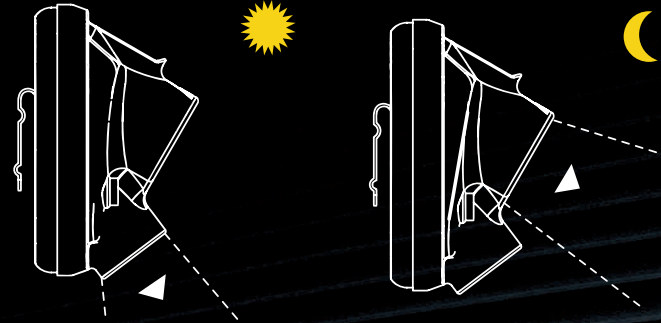

**LÁMPARA DE CASCO DE SEGURIDAD RECARGABLE**

Diseñada para uso profesional: minería, trabajos en túneles, obra civil, mantenimiento industrial, servicios de emergencia, rescate y espeleología.

Automatic switch of the light beam

Cambio automático de nivel de iluminación

The intensity and the direction of the light beam are managed automatically by means of an environment light sensor: it avoids optical harm among the users and saves battery duration.

**Light and compact:** no cord or cable between the battery and the lamphead.

**Endurable and resistant:** light duration from 12 to 17 hours.

Regulación automática de la intensidad y orientación del haz de luz mediante un sensor de luz ambiental: evita la agresión luminosa entre usuarios y permite ahorrar la energía de la batería.